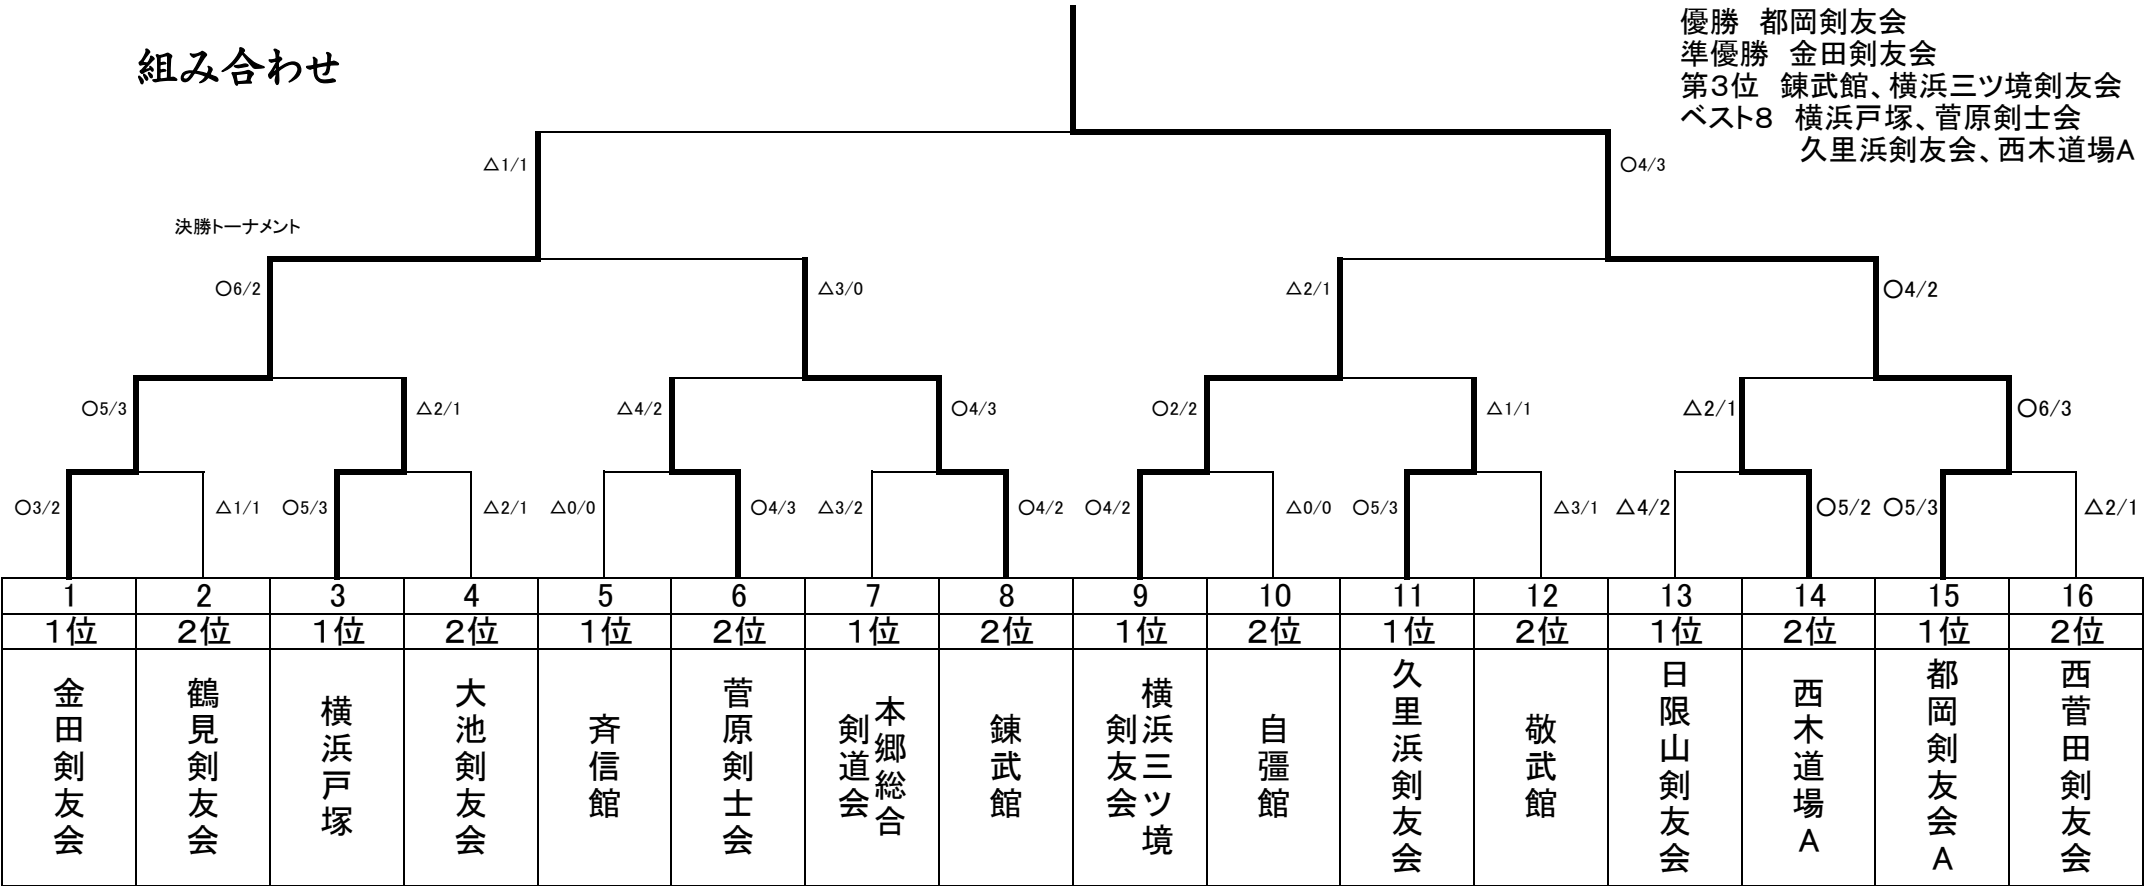

## 予選リーグ

第1会場 (A・Bリーグ)	
Aリーグ	
1	都岡剣友会A
2	育子会
3	敬武館
4	港南台剣道クラブ
Bリーグ	
1	斉信館
2	鎌武館
3	摂心館
4	金少剣

第2会場 (C・Dリーグ)	
Cリーグ	
1	本郷総合剣道会
2	戸部剣心館
3	西菅田剣友会
4	剣桜会
Dリーグ	
1	菅原剣士会
2	足柄錬心館
3	日限山剣友会
4	都岡剣友会B

第3会場 (E・Fリーグ)	
Eリーグ	
1	金田剣友会
2	大池剣友会
3	山王体育館
4	正栄館磯部道場
Fリーグ	
1	西木道場A
2	久里浜剣友会
3	矢向剣友会
4	南瀬谷剣士会